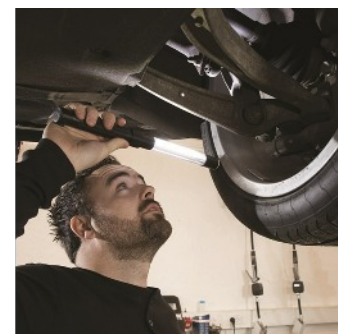

Caractéristiques :

- Double éclairage : baladeuse / Spot
- 400 Lumens / 150 Lumens
- 900 / 1500 Lux à 50 cm
- Angle d'éclairage: 75° / 50°
- Autonomie batterie Li-ion : 1.5h / 4h
- Temps de charge : 6h
- IP65 - IRC: 80 - IK07
- Embout caoutchouc
- Poignée striée - antiglisse
- Dimensions Ø25x357mm
- Alimentation 240Vac sur convertisseur prise inclus
- Poids: 0.220Kg

La SunBalade R est une baladeuse d'inspection autonome LED rechargeable et éclairant à 75° fonctionnant sur batterie. Compacte et fine elle est idéale pour inspecter ou éclairer les endroits difficiles d'accès ou requérant un éclairage puissant. IP65 elle peut être utilisée dans des environnements humides et poussiéreux. Tube en acrylique avec embout et poignée striée en caoutchouc la protégeant des chocs. Livrée avec un clip aimant + crochet, elle peut être utilisée avec d'autres accessoires.

Elle est garantie 1 an.

Option: clip + bras flexible + aimant - réf 42070