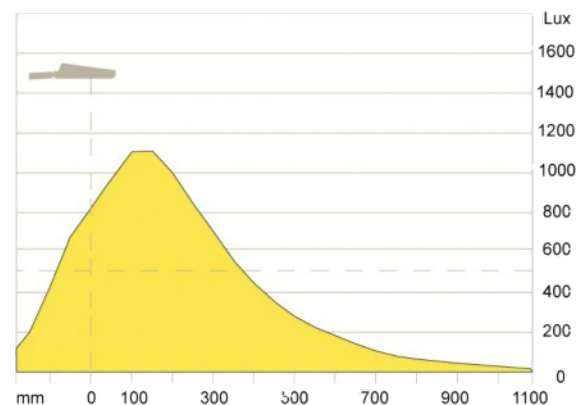

Caractéristiques :

- LED 6W
- Lumens: 501
- Température de couleur: 3000°Kelvin
- Indice de rendu couleur: IRC80
- Indice de protection: IP20
- Bras: 600 ou 800mm
- Éclairage asymétrique
- Coloris : Gris, blanc ou noir.
- Livrée avec étrier
- Garantie 5 ans

La lampe AIR LED est une lampe de travail ergonomique alliant le meilleur de la technologie actuelle à la tradition Luxo. Elle offre une excellent luminosité et une durée de vie de 50 000 heures. Son bras articulé à ressort permet un positionnement de la tête de la lampe toujours parallèle à la surface de travail. Elle possède également une minuterie qui lui permet de s'éteindre automatiquement au bout de 9 h pour ne pas gaspiller l'énergie.

Couleur	Longueur du bras	Réf
Grise	600 mm	41070
Grise	800 mm	41071
Noire	600 mm	41072
Noire	800 mm	41073
Blanche	600 mm	41074
Blanche	800 mm	41075

Socle de table en option

Réf 41076 socle gris

Réf 41077 socle noir