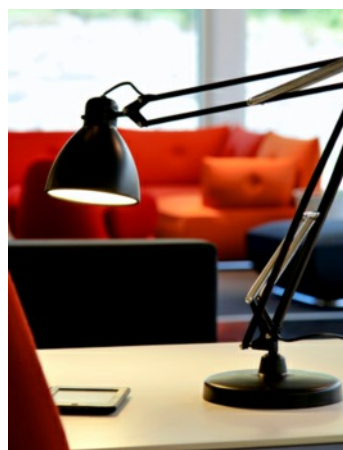

Caractéristiques :

- LED 11W - 230V
- Lumens: 700
- Indice de rendu de couleur: IRC90
- Température de couleur: 3000°Kelvin
- IP20
- Bras 1000mm
- Éclairage symétrique avec variateur d'intensité
- Disponible en noir, gris et blanc
- Livrée avec un étrier
- Garantie 5 ans

By LUXO

Interrupteur et variateur d'intensité sur la tête de la lampe. Pour varier l'intensité maintenir le doigt sur le bouton interrupteur.

Socle de table en option

Un excellent exemple de la façon dont la polyvalence, la qualité et le design élégant peut produire un produit d'une telle popularité et durable. La L-1 est la lampe du monde architecte original, conçue en 1937 par le fondateur de Luxo, Jac Jacobsen. Depuis sa création, 25 millions de L-1 luminaires ont été vendus dans le monde, et la L-1 a été distinguée par de nombreux prix prestigieux dans le monde du design industriel. La conception unique de son bras souple à ressort a valu à la L-1 d'être un classique.