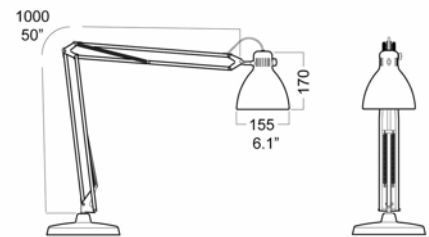

Caractéristiques :

- LED 11W - 230V
- Lumens: 700
- Indice de rendu de couleur: IRC90
- Température de couleur: 3000°Kelvin
- IP20
- Bras 1000mm
- Éclairage symétrique avec variateur d'intensité
- Disponible en noir, gris et blanc
- Livrée avec un étrier
- Garantie 5 ans

By LUXO

Interrupteur et variateur d'intensité sur la tête de la lampe. Pour varier l'intensité maintenir le doigt sur le bouton interrupteur.

Socle de table en option

Un excellent exemple de la façon dont la polyvalence, la qualité et le design élégant peut produire un produit d'une telle popularité et durable. La L-1 est la lampe du monde architecte original, conçue en 1937 par le fondateur de Luxo, Jac Jacobsen. Depuis sa création, 25 millions de L-1 luminaires ont été vendus dans le monde, et la L-1 a été distinguée par de nombreux prix prestigieux dans le monde du design industriel. La conception unique de son bras souple à ressort a valu à la L-1 d'être un classique.