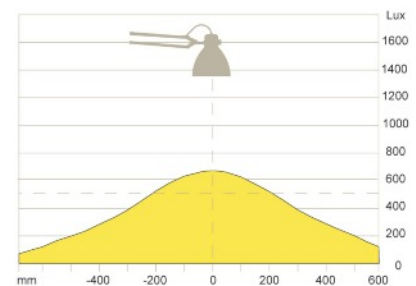

Caractéristiques :

- LED 11W - 230V
- Lumens: 700
- Indice de rendu de couleur: IRC90
- Température de couleur: 3000°Kelvin
- IP20
- Bras 1000mm
- Éclairage symétrique avec variateur d'intensité
- Disponible en noir, gris et blanc
- Livrée avec un étrier
- Garantie 5 ans

By LUXO

Interrupteur et variateur d'intensité sur la tête de la lampe. Pour varier l'intensité maintenir le doigt sur le bouton interrupteur.

Socle de table en option

Un excellent exemple de la façon dont la polyvalence, la qualité et le design élégant peut produire un produit d'une telle popularité et durable. La L-1 est la lampe du monde architecte original, conçue en 1937 par le fondateur de Luxo, Jac Jacobsen. Depuis sa création, 25 millions de L-1 luminaires ont été vendus dans le monde, et la L-1 a été distinguée par de nombreux prix prestigieux dans le monde du design industriel. La conception unique de son bras souple à ressort a valu à la L-1 d'être un classique.

L-1 grise
Réf: 41241

L-1 noire
Réf: 41242

L-1 blanche
Réf: 41243

En option:
Socle blanc : 41098
Socle gris: 41098/G
Socle noir: 41098/B